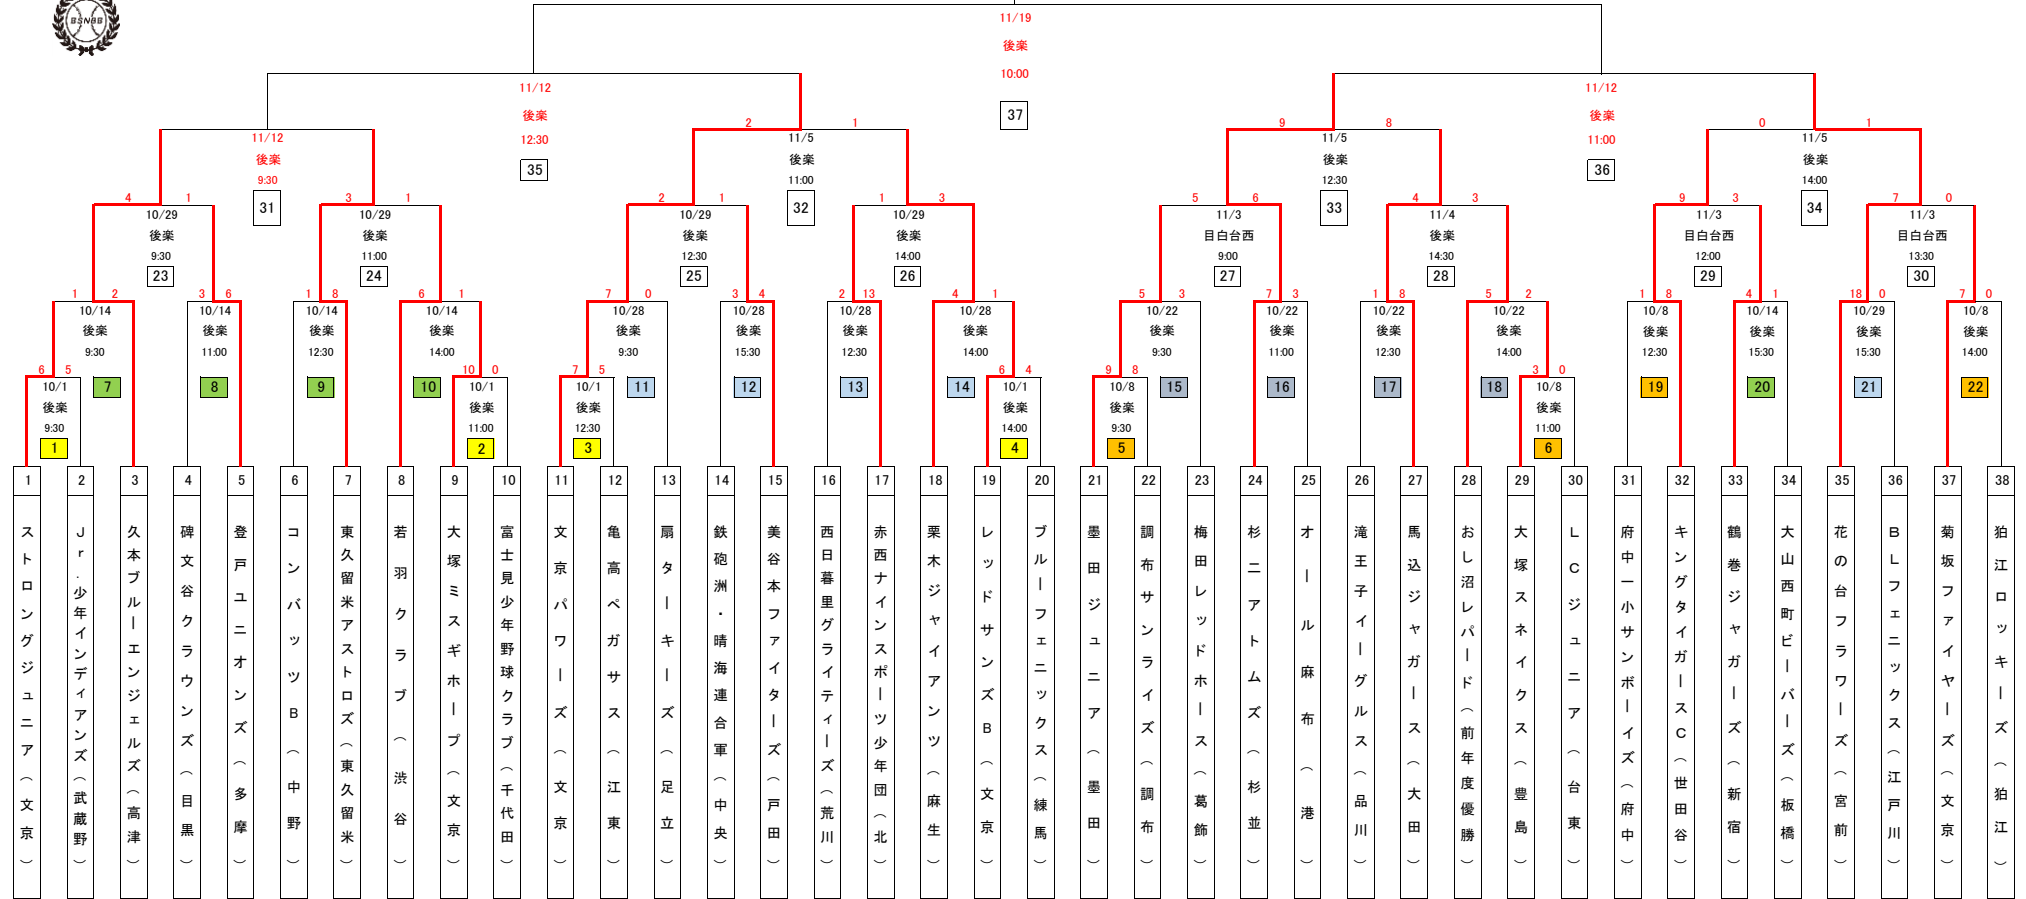

若獅子旗争奪第30回学童低学年秋季大会 トーナメント表

令和5年11月6日(月)更新

試合開始時間と審判当番について	1日5試合の場合	1日4試合の場合
第1試合 09:30~	第3試合チームが塁審対応	第2試合チームが塁審対応
第2試合 11:00~	第1試合チームが塁審対応	第1試合チームが塁審対応
第3試合 12:30~	第2試合チームが塁審対応	第4試合チームが塁審対応
第4試合 14:00~	第5試合チームが塁審対応	第3試合チームが塁審対応
第5試合 15:30~	第4試合チームが塁審対応	-

※球審は連盟審判部が行います。準決勝・決勝は審判当番はありません。