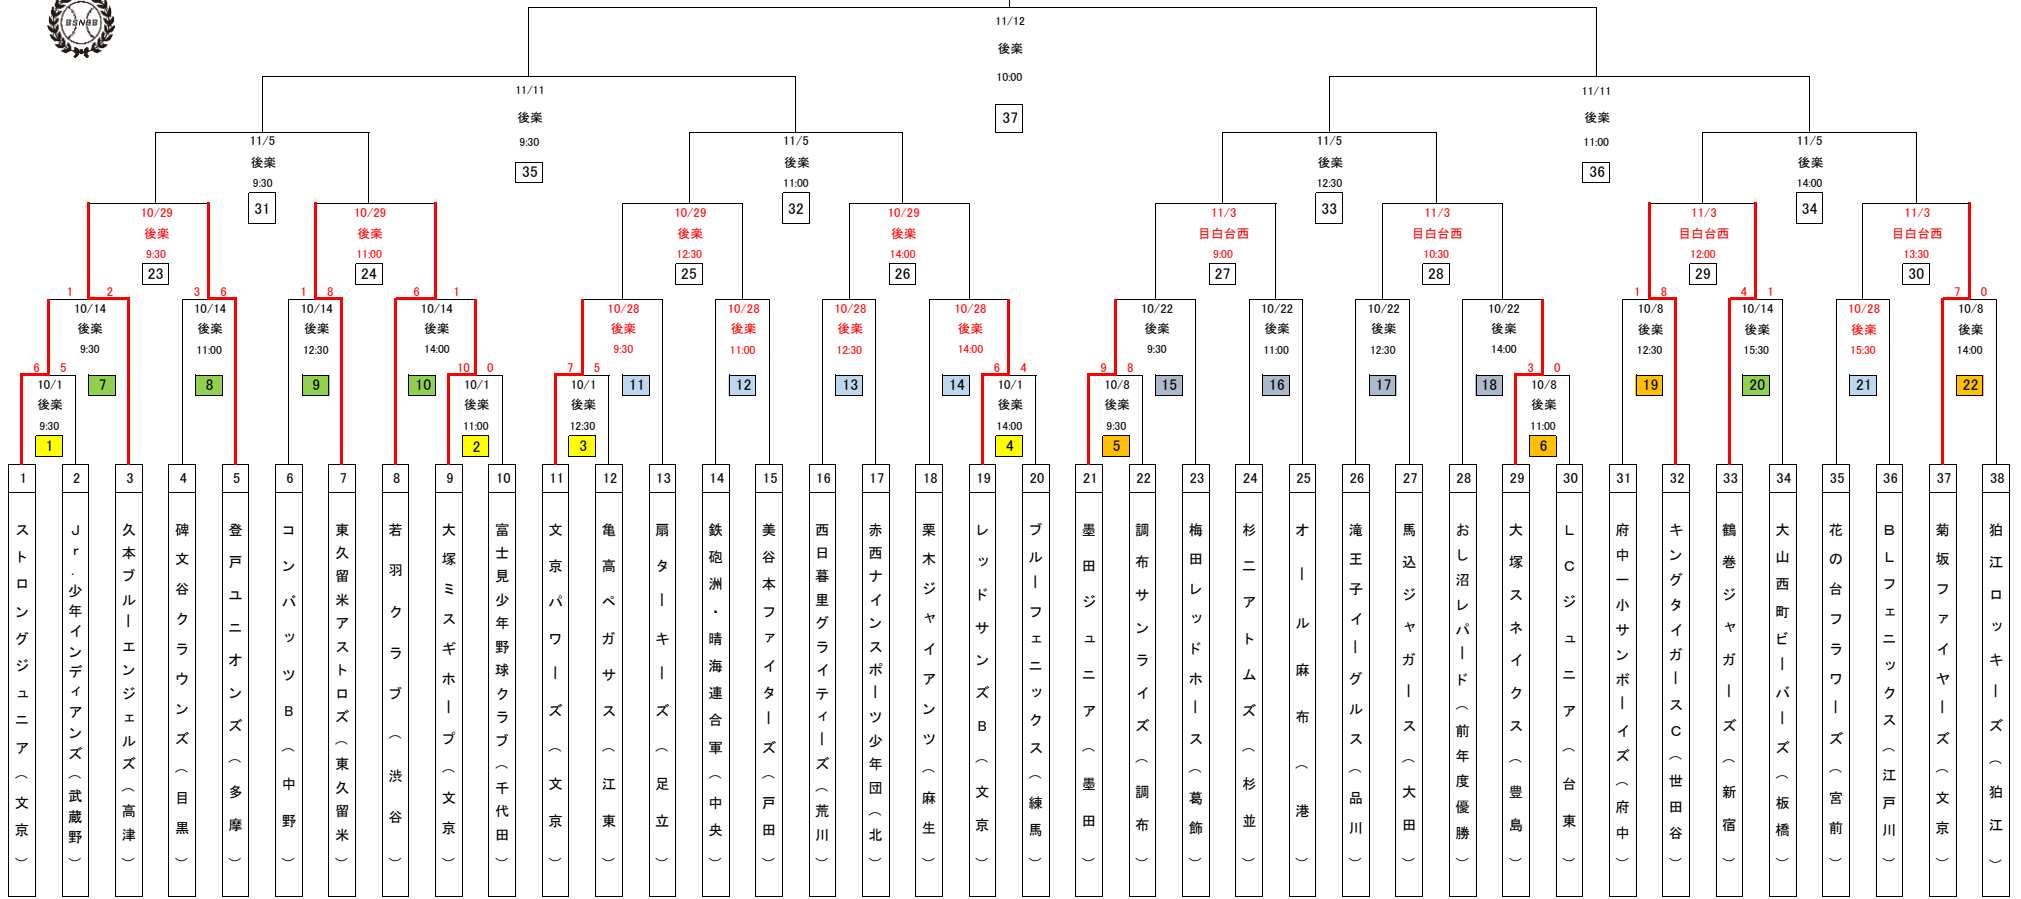

若獅子旗争奪第30回学童低学年秋季大会 トーナメント表

令和5年10月15日(日)更新

試合開始時間と審判当番について	1日5試合の場合	1日4試合の場合
第1試合 09:30~	第3試合チームが塁審対応	第2試合チームが塁審対応
第2試合 11:00~	第1試合チームが塁審対応	第1試合チームが塁審対応
第3試合 12:30~	第2試合チームが塁審対応	第4試合チームが塁審対応
第4試合 14:00~	第5試合チームが塁審対応	第3試合チームが塁審対応
第5試合 15:30~	第4試合チームが塁審対応	-

※球審は連盟審判部が行います。準決勝・決勝は審判当番はありません。