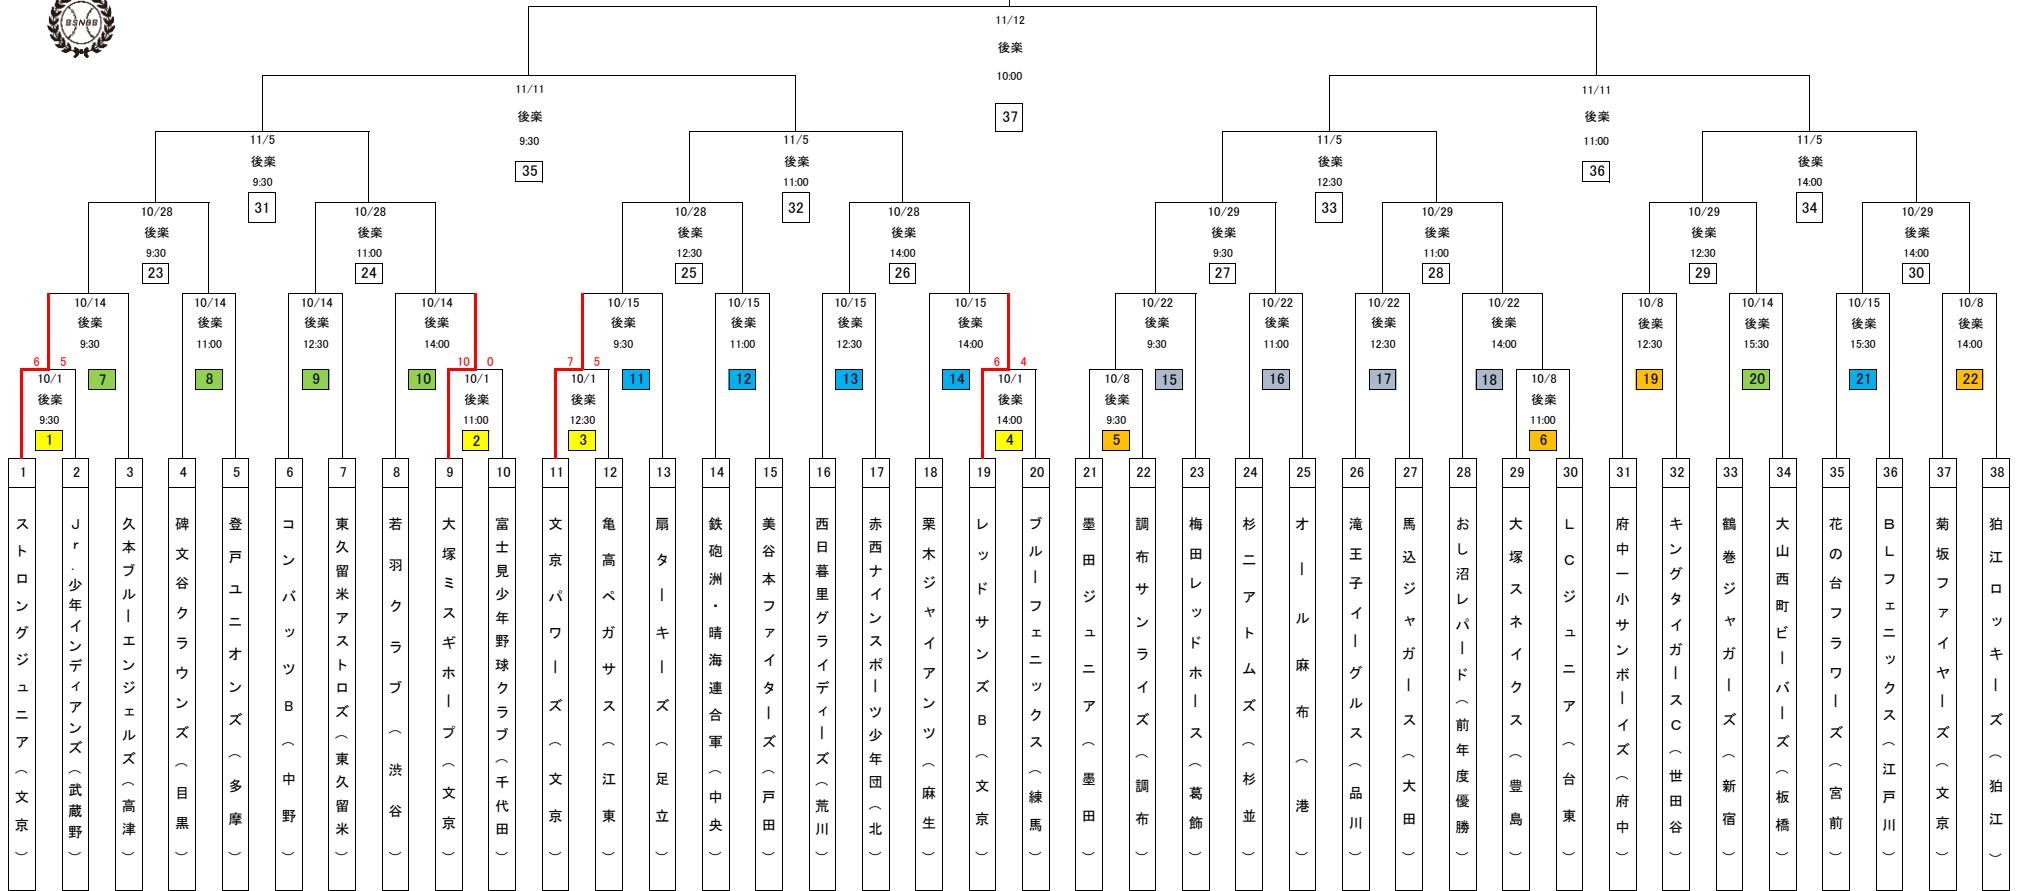

若獅子旗争奪第30回学童低学年秋季大会 トーナメント表

令和5年10月3日(火)更新

試合開始時間と審判当番について	1日5試合の場合	1日4試合の場合
第1試合 09:30～	第3試合チームが塁審対応	第2試合チームが塁審対応
第2試合 11:00～	第1試合チームが塁審対応	第1試合チームが塁審対応
第3試合 12:30～	第2試合チームが塁審対応	第4試合チームが塁審対応
第4試合 14:00～	第5試合チームが塁審対応	第3試合チームが塁審対応
第5試合 15:30～	第4試合チームが塁審対応	-

※球審は連盟審判部が行います。準決勝・決勝は審判当番はありません。