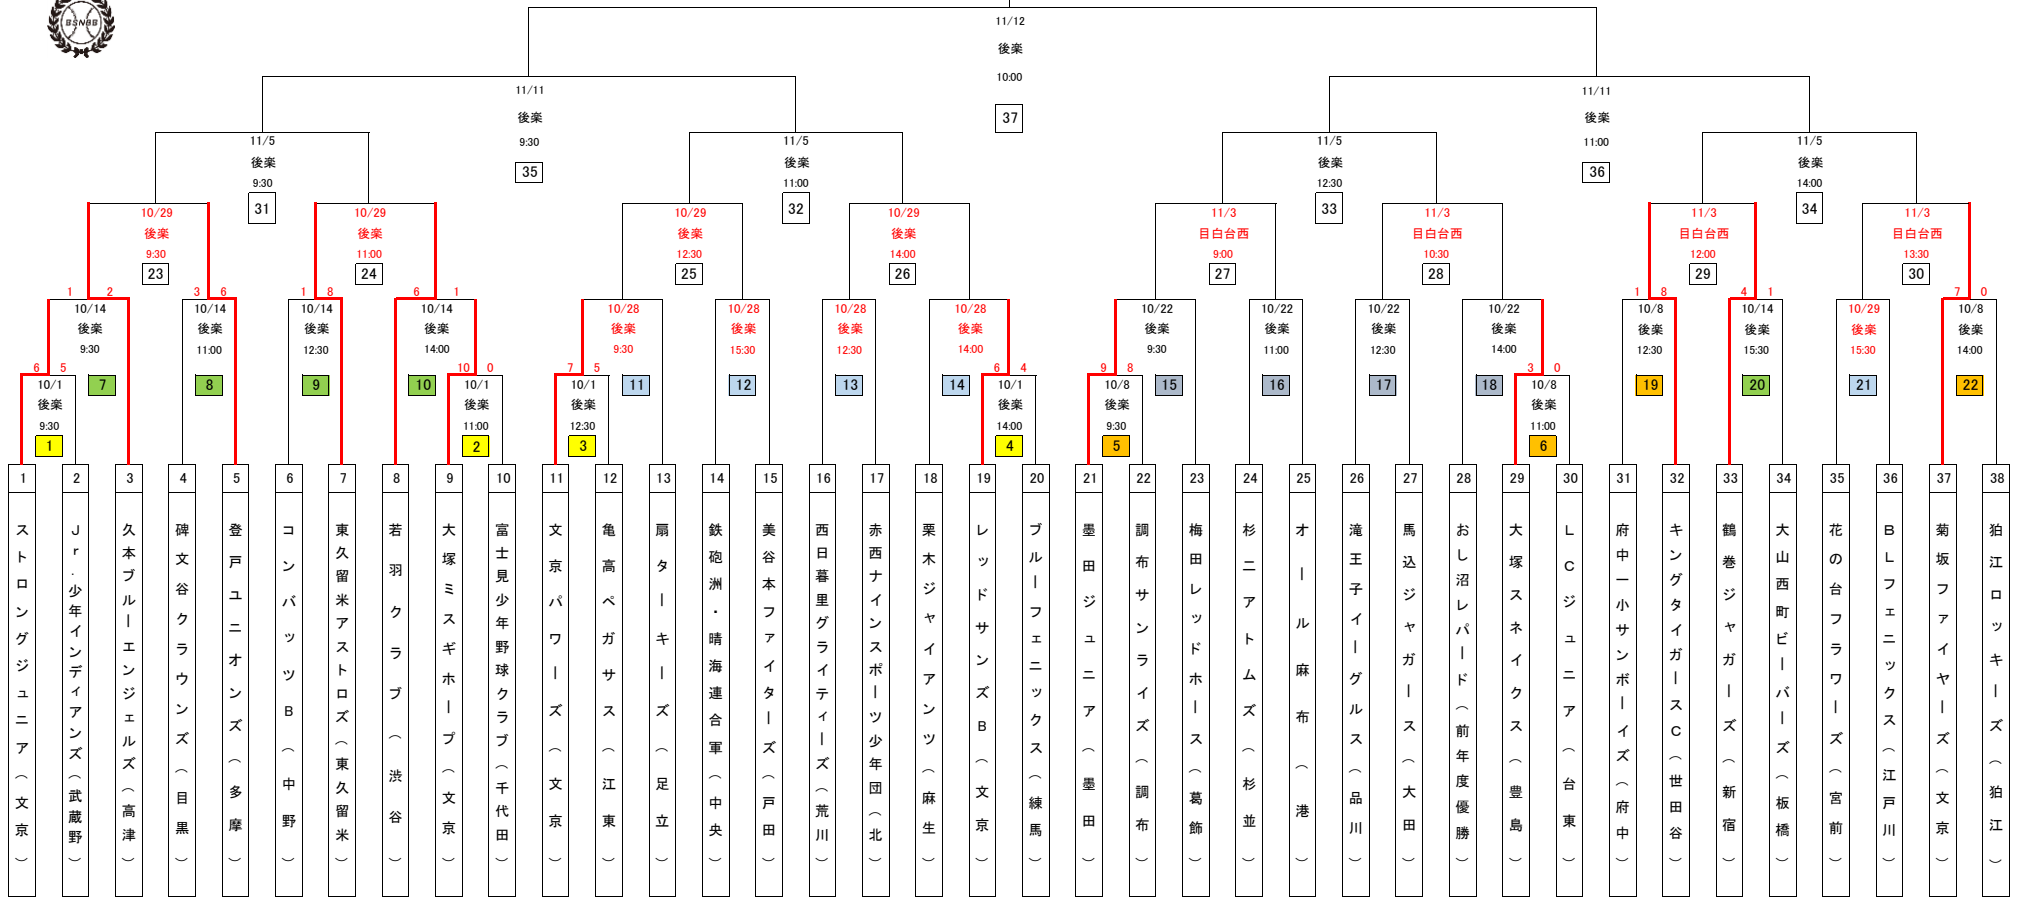

若獅子旗争奪第30回学童低学年秋季大会 トーナメント表

令和5年10月18日(水)更新

試合開始時間と審判当番について	1日5試合の場合	1日4試合の場合
第1試合 09:30~	第3試合チームが塁審対応	第2試合チームが塁審対応
第2試合 11:00~	第1試合チームが塁審対応	第1試合チームが塁審対応
第3試合 12:30~	第2試合チームが塁審対応	第4試合チームが塁審対応
第4試合 14:00~	第5試合チームが塁審対応	第3試合チームが塁審対応
第5試合 15:30~	第4試合チームが塁審対応	-

※球審は連盟審判部が行います。準決勝・決勝は審判当番はありません。