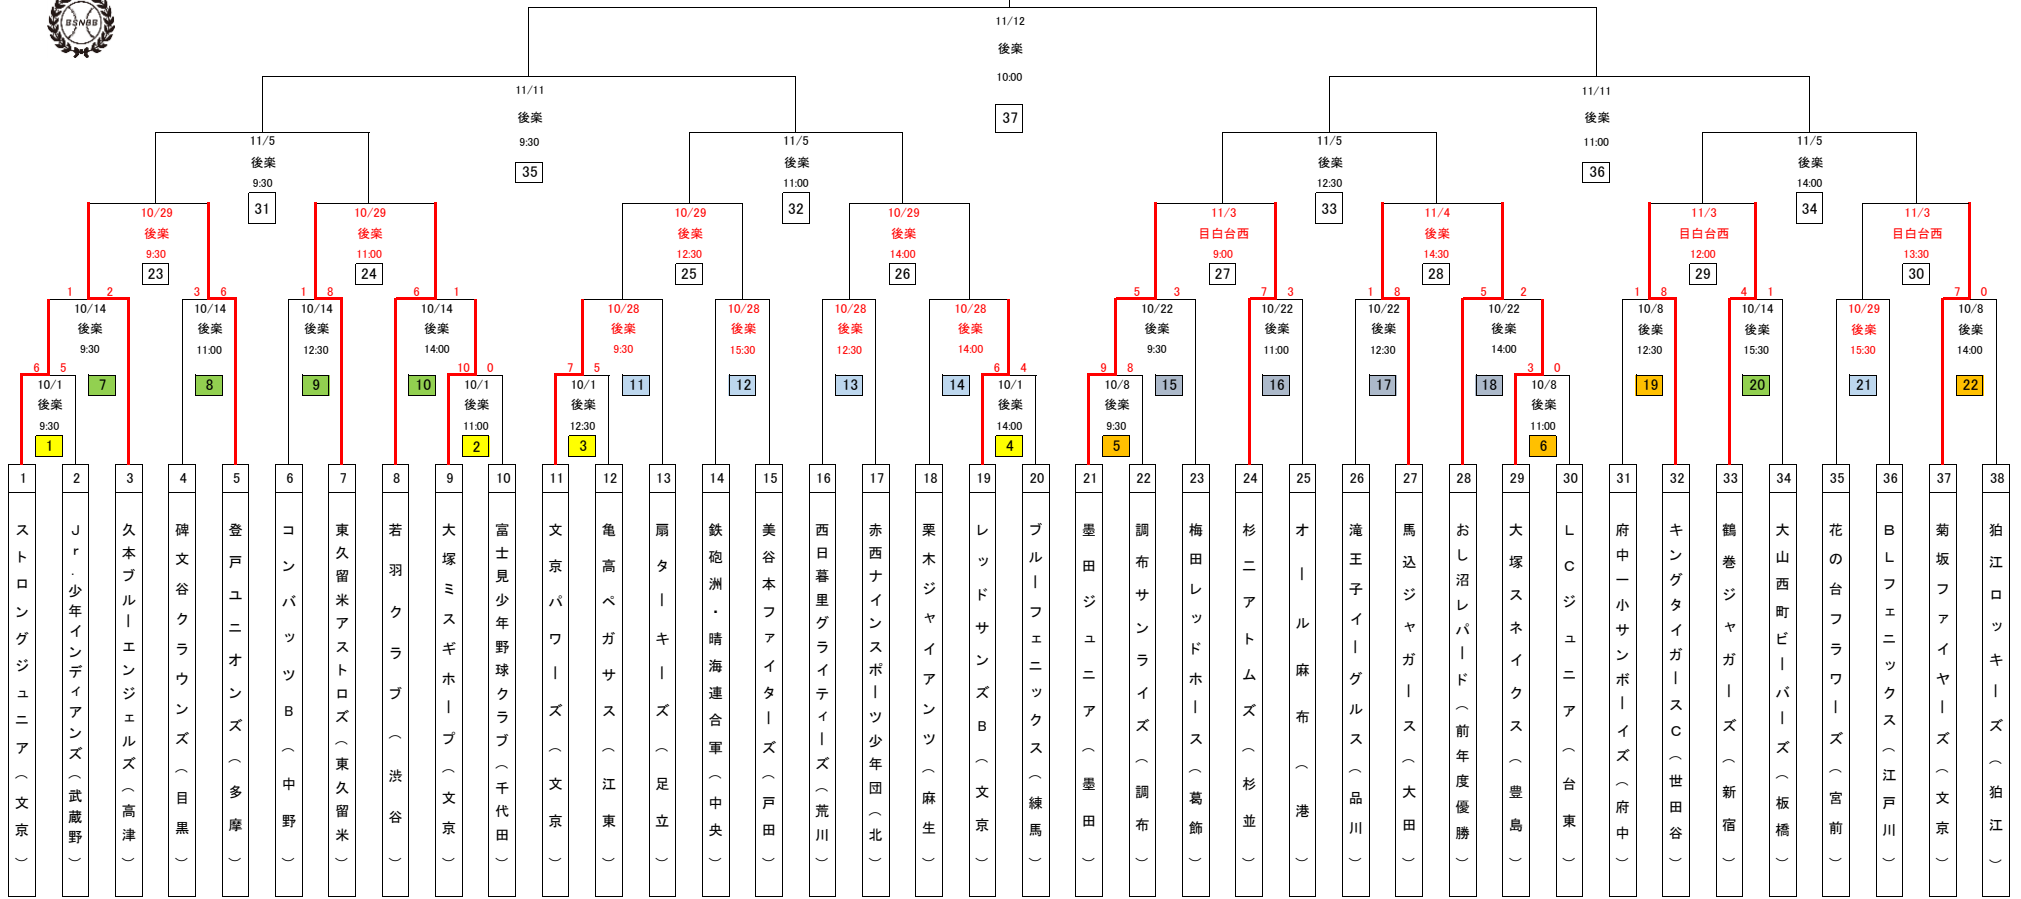

# 若獅子旗争奪第30回学童低学年秋季大会 トーナメント表

令和5年10月23日(月)更新

試合開始時間と審判当番について	1日5試合の場合	1日4試合の場合
第1試合 09:30～	第3試合チームが塁審対応	第2試合チームが塁審対応
第2試合 11:00～	第1試合チームが塁審対応	第1試合チームが塁審対応
第3試合 12:30～	第2試合チームが塁審対応	第4試合チームが塁審対応
第4試合 14:00～	第5試合チームが塁審対応	第3試合チームが塁審対応
第5試合 15:30～	第4試合チームが塁審対応	-

※球審は連盟審判部が行います。準決勝・決勝は審判当番はありません。