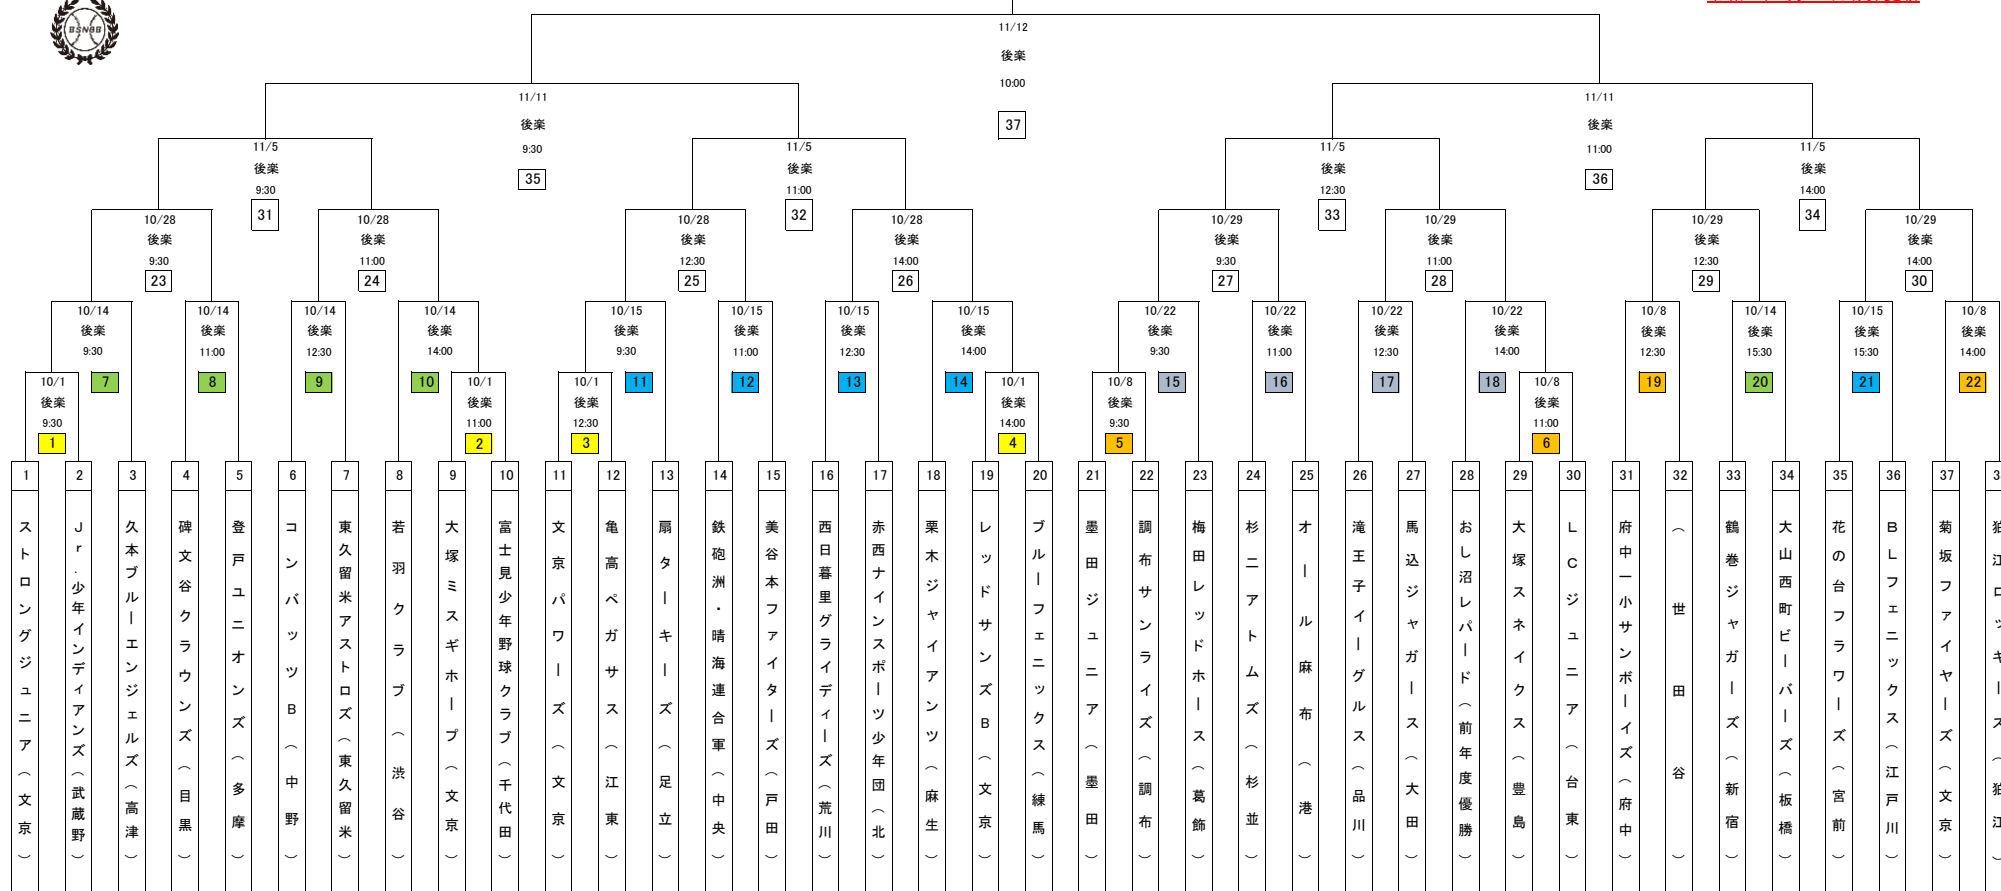

# 若獅子旗争奪第30回学童低学年秋季大会 トーナメント表

令和5年9月25日(月)更新

試合開始時間と審判当番について	1日5試合の場合	1日4試合の場合
第1試合 09:30～	第3試合チームが塁審対応	第2試合チームが塁審対応
第2試合 11:00～	第1試合チームが塁審対応	第1試合チームが塁審対応
第3試合 12:30～	第2試合チームが塁審対応	第4試合チームが塁審対応
第4試合 14:00～	第5試合チームが塁審対応	第3試合チームが塁審対応
第5試合 15:30～	第4試合チームが塁審対応	-

※球審は連盟審判部が行います。準決勝・決勝は審判当番はありません。