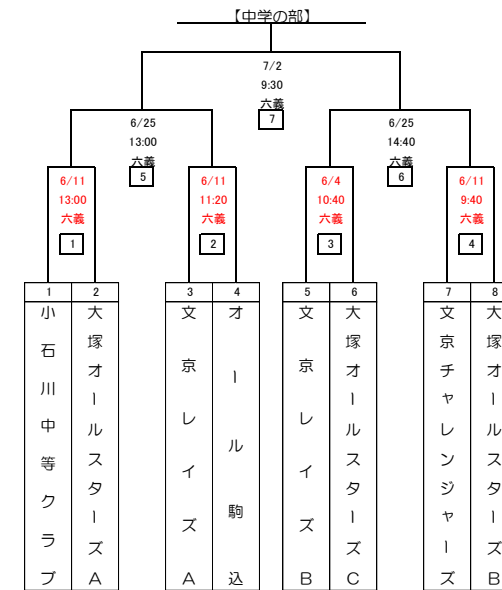

第48回文京区少年軟式野球・夏季大会

◇主催 文京区少年軟式野球連盟

◇後援 文京区
東京小石川ロータリークラブ、若獅子クラブ
東京新聞・東京中日スポーツ、ナガセコンコー株式会社
東京ケーブルネットワーク株式会社

☆実施日 開会式 6月 4日(日) 選手集合 9時15分 (六義公園運動場・フラカード持参)
式典 9時30分 (選手入場は一斉入場)
選手宣誓 駒込チャイルド 主将 石井 天照
試合 6月 4日(日)・11日(日)・18日(日)・25日(日)
7月 1日(土)・2日(日)・8日(土)・9日(日)・15日(土)・16日(日)・17日(月)
閉会式 大会最後の決勝戦終了後、入賞チームのみ参加(六義公園運動場・フラカード持参)

☆場 所 中学の部 六義公園運動場・目白台運動公園
学童の部 六義公園運動場
学童低学年の部 後楽少年野球場・六義公園運動場

○六義公園運動場・大会運営当番表

	6月4日 (日)	6月11日 (日)	6月18日 (日)	6月25日 (日)	7月2日 (日)	7月9日 (日)	7月15日 (土)	7月16日 (日)	7月17日 (月)
A面	本富士	大塚	駒込	雷坂	本富士	大塚	駒込	雷坂	本富士
B面	駒込	雷坂	本富士	大塚	駒込	雷坂	本富士	大塚	駒込

- ①雨天等で大会日程が延びても当番日程の変更はなし
- ②大会初日、ならびに決勝戦当日の当番は全チームで行うこと
- ③六義(ブロック当番)、後楽・目白台(連盟役員/審判当番)の役割
  会場設営、タイムキーパー、インギングスコアと投球数管理(用紙記入・投球カウンターとの照合)
  ホームラン賞の記録と事務局報告
  ※六義B面に大会が組まれていない場合であっても当該ブロック長にて相談の上で対応にあたる事
- ④六義における役員当番は当該ブロックの常任理事以上が担当すること

中学・審判当番
試合のあるチームの審判員は、
前の試合または後の試合の審判
を行う事。

- ◇若い番号-1空席
- ◇攻守-ジャンケン
- ◇使用球-健康ボールM号