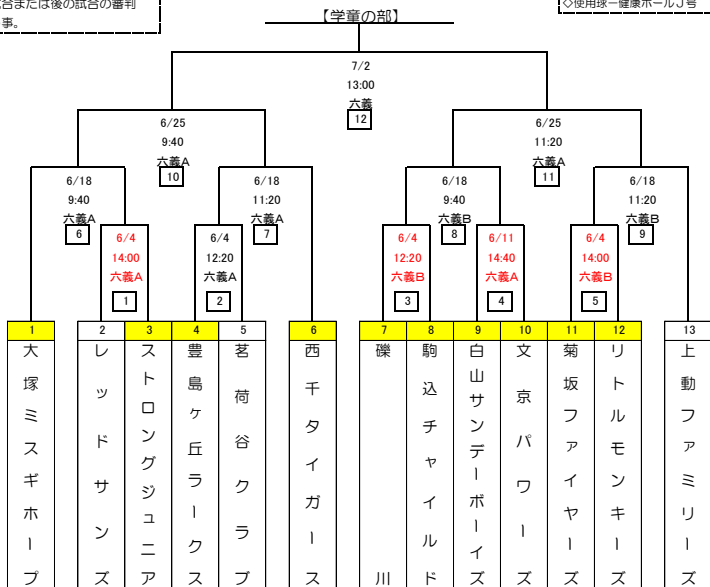

- ①雨天等で大会日程が延びても当番日程の変更はなし
- ②大会初日、ならびに決勝戦当日の当番は全チームで行うこと
- ③六義(ブロック当番)、後楽・目白台(連盟役員/審判当番)の役割  
会場設営、タイムキーパー、インギングスコアと投球数管理(用紙記入・投球カウンターとの照合)  
ホームラン賞の記録と事務局報告  
※六義B面に大会が組まれていない場合であっても当該ブロック長にて相談の上で対応にあたる事
- ④六義における役員当番は当該ブロックの常任理事以上が担当すること

中学・審判当番  
試合のあるチームの審判員は、  
前の試合または後の試合の審判  
を行う事。

- ◇若い番号-1空席
- ◇攻守-ジャンケン
- ◇使用球-健康ボールM号

○大会運営の細目

- ①大会中の会場設営(第一試合開始1時間前集合)は、それぞれ当番ブロックのチームが行うこと。
- ②雨天の場合、常任理事は第一試合1時間半前を目途に六義公園運動場へ集合のこと。
- ③大会期間中、会場への往復の事故について主催者側は一切責任をもちませんので、監督・コーチ・責任者は充分注意のうえ参加のこと。

六義・審判当番  
試合のあるチームの審判員は、  
前の試合または後の試合の審判  
を行う事。

- ◇若い番号-1空席
- ◇攻守-ジャンケン
- ◇使用球-健康ボールJ号

後楽・審判当番  
試合のあるチームの審判員は、  
前の試合または後の試合の審判  
を行う事。

- ◇若い番号-1空席
- ◇攻守-ジャンケン
- ◇使用球-健康ボールJ号