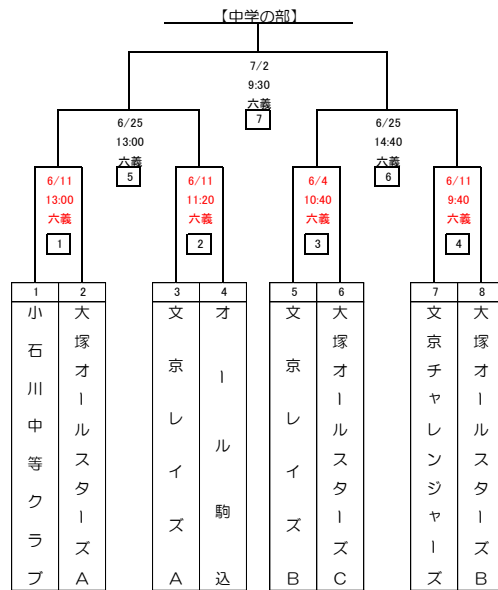

☆場 所 中学の部 六義公園運動場・目白台運動公園
学童の部 六義公園運動場
学童低学年の部 後楽少年野球場・六義公園運動場

○六義公園運動場・大会運営当番表

	6月4日 (日)	6月11日 (日)	6月18日 (日)	6月25日 (日)	7月2日 (日)	7月9日 (日)	7月15日 (土)	7月16日 (日)	7月17日 (月)
A面	本富士	大塚	駒込	雷坂	本富士	大塚	駒込	雷坂	本富士
B面	駒込	雷坂	本富士	大塚	駒込	雷坂	本富士	大塚	駒込

- ①雨天等で大会日程が延びても当番日程の変更はなし
- ②大会初日、ならびに決勝戦当日の当番は全チームで行うこと
- ③六義(ブロック当番)、後楽・目白台(連盟役員/審判当番)の役割
会場設営、タイムキーパー、インギングスコアと投球数管理(用紙記入・投球カウンターとの照合)
ホームラン賞の記録と事務局報告
※六義B面に大会が組まれていない場合であっても当該ブロック長に相談の上で対応にあたる事
- ④六義における役員当番は当該ブロックの常任理事以上が担当すること

中学・審判当番
試合のあるチームの審判員は、
前の試合または後の試合の審判
を行う事。

- ◇若い番号→1空側
- ◇攻守→ジャンケン
- ◇使用球→健康ボールM号

○大会運営の細目

- ①大会中の会場設営(第一試合開始1時間前集合)は、それぞれ当番ブロックのチームが行うこと。
- ②雨天の場合、常任理事は第一試合1時間半前を目途に六義公園運動場へ集合のこと。
- ③大会期間中、会場への往復の事故について主催者側は一切責任をもちませんので、監督・コーチ・責任者は充分注意のうえ参加のこと。