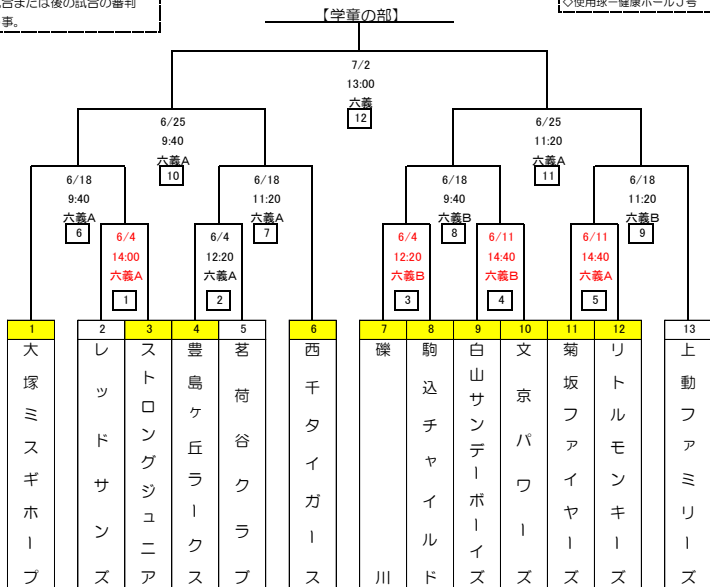

- ①雨天等で大会日程が延びても当番日程の変更はなし
- ②大会初日、ならびに決勝戦当日の当番は全チームで行うこと
- ③六義(ブロック当番)、後楽・目白台(連盟役員/審判当番)の役割
会場設営、タイムキーパー、インギングスコアと投球数管理(用紙記入・投球カウンターとの照合)
ホームラン賞の記録と事務局報告
※六義B面に大会が組まれていない場合であっても当該ブロック長に相談の上で対応にあたる事
- ④六義における役員当番は当該ブロックの常任理事以上が担当すること

中学・審判当番
試合のあるチームの審判員は、
前の試合または後の試合の審判
を行う事。

- ◇若い番号→1空側
- ◇攻守→ジャンケン
- ◇使用球→健康ボールM号

○大会運営の細目

- ①大会中の会場設営(第一試合開始1時間前集合)は、それぞれ当番ブロックのチームが行うこと。
- ②雨天の場合、常任理事は第一試合1時間半前を目途に六義公園運動場へ集合のこと。
- ③大会期間中、会場への往復の事故について主催者側は一切責任をもちませんので、監督・コーチ・責任者は充分注意のうえ参加のこと。

六義・審判当番
試合のあるチームの審判員は、
前の試合または後の試合の審判
を行う事。

- ◇若い番号→1空側
- ◇攻守→ジャンケン
- ◇使用球→健康ボールJ号

後楽・審判当番
試合のあるチームの審判員は、
前の試合または後の試合の審判
を行う事。

- ◇若い番号→1空側
- ◇攻守→ジャンケン
- ◇使用球→健康ボールJ号