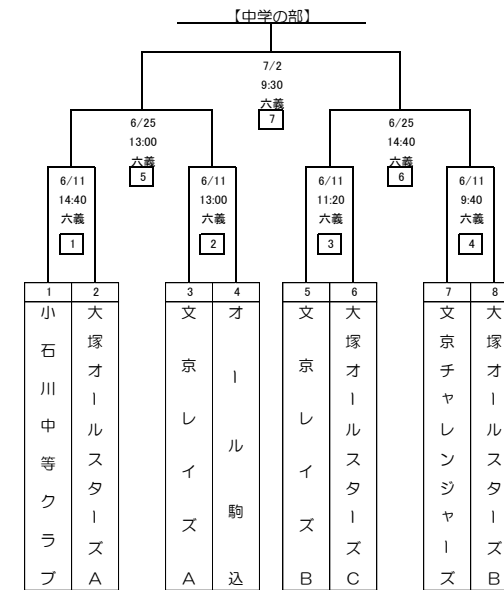

第48回文京区少年軟式野球・夏季大会

◇主催 文京区少年軟式野球連盟

◇後援 文京区
東京小石川ロータリークラブ、若獅子クラブ
東京新聞・東京中日スポーツ、ナガセコンコー株式会社
東京ケーブルネットワーク株式会社

☆実施日 開会式 6月 4日(日) 選手集合 9時15分 (六義公園運動場・フラカード持参)
式典 9時30分 (選手入場は一斉入場)
選手宣誓 駒込チャイルド 主将 石井 天照
試合 6月 4日(日)・11日(日)・18日(日)・25日(日)
7月 1日(土)・2日(日)・8日(土)・9日(日)・15日(土)・16日(日)・17日(月)
閉会式 大会最後の決勝戦終了後、入賞チームのみ参加(六義公園運動場・フラカード持参)

☆場 所 中学の部 六義公園運動場・目白台運動公園
学童の部 六義公園運動場
学童低学年の部 後楽少年野球場・六義公園運動場

○六義公園運動場・大会運営当番表

	6月4日 (日)	6月11日 (日)	6月18日 (日)	6月25日 (日)	7月2日 (日)	7月9日 (日)	7月15日 (土)	7月16日 (日)	7月17日 (月)
A面	本富士	大塚	駒込	雷坂	本富士	大塚	駒込	雷坂	本富士
B面	駒込	雷坂	本富士	大塚	駒込	雷坂	本富士	大塚	駒込

- ①雨天等で大会日程が延びても当番日程の変更はなし
- ②大会初日、ならびに決勝戦当日の当番は全チームで行うこと
- ③六義(ブロック当番)、後楽・目白台(連盟役員/審判当番)の役割
  会場設営、タイムキーパー、インギングスコアと投球数管理(用紙記入・投球カウンターとの照合)
  ホームラン賞の記録と事務局報告
  ※六義B面に大会が組まれていない場合であっても当該ブロック長にて相談の上で対応にあたる事
- ④六義における役員当番は当該ブロックの常任理事以上が担当すること

中学・審判当番
試合のあるチームの審判員は、
前の試合または後の試合の審判
を行う事。

- ◇若い番号-1空割
- ◇攻守-ジャンケン
- ◇使用球-健康ボールM号