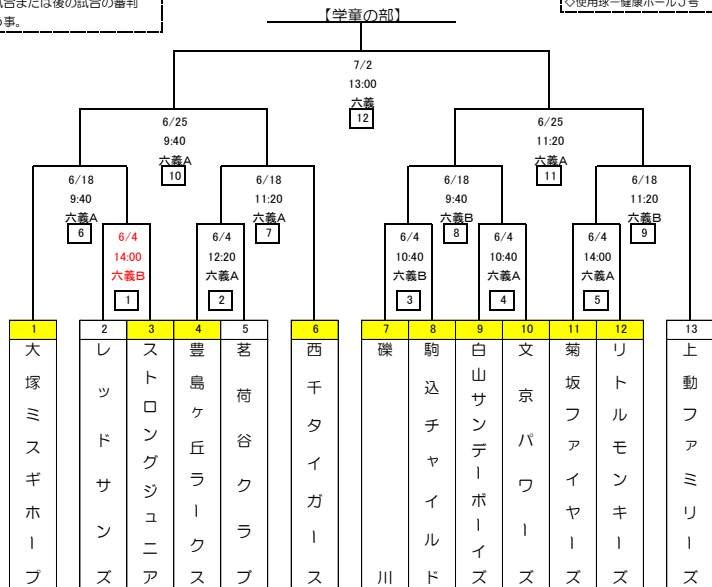

- ①雨天等で大会日程が延びても当番日程の変更はなし
- ②大会初日、ならびに決勝戦当日の当番は全チームで行うこと
- ③六義(ブロック当番)、後楽・目白台(連盟役員/審判当番)の役割
会場設営、タイムキーパー、インギングスコアと投球数管理(用紙記入・投球カウンターとの照合)
ホームラン賞の記録と事務局報告
※六義B面に大会が組まれていない場合であっても当該ブロック長にて相談の上で対応にあたる事
- ④六義における役員当番は当該ブロックの常任理事以上が担当すること

中学・審判当番
試合のあるチームの審判員は、
前の試合または後の試合の審判
を行う事。

- ◇若い番号-1空割
- ◇攻守-ジャンケン
- ◇使用球-健康ボールM号

○大会運営の細目

- ①大会中の会場設営(第一試合開始1時間前集合)は、それぞれ当番ブロックのチームが行うこと。
- ②雨天の場合、常任理事は第一試合1時間半前を目途に六義公園運動場へ集合のこと。
- ③大会期間中、会場への住後の事故について主催者側は一切責任をもちませんので、監督・コーチ・責任者は充分注意のうえ参加のこと。

六義・審判当番
試合のあるチームの審判員は、
前の試合または後の試合の審判
を行う事。

- ◇若い番号-1空割
- ◇攻守-ジャンケン
- ◇使用球-健康ボールJ号

後楽・審判当番
試合のあるチームの審判員は、
前の試合または後の試合の審判
を行う事。

- ◇若い番号-1空割
- ◇攻守-ジャンケン
- ◇使用球-健康ボールJ号