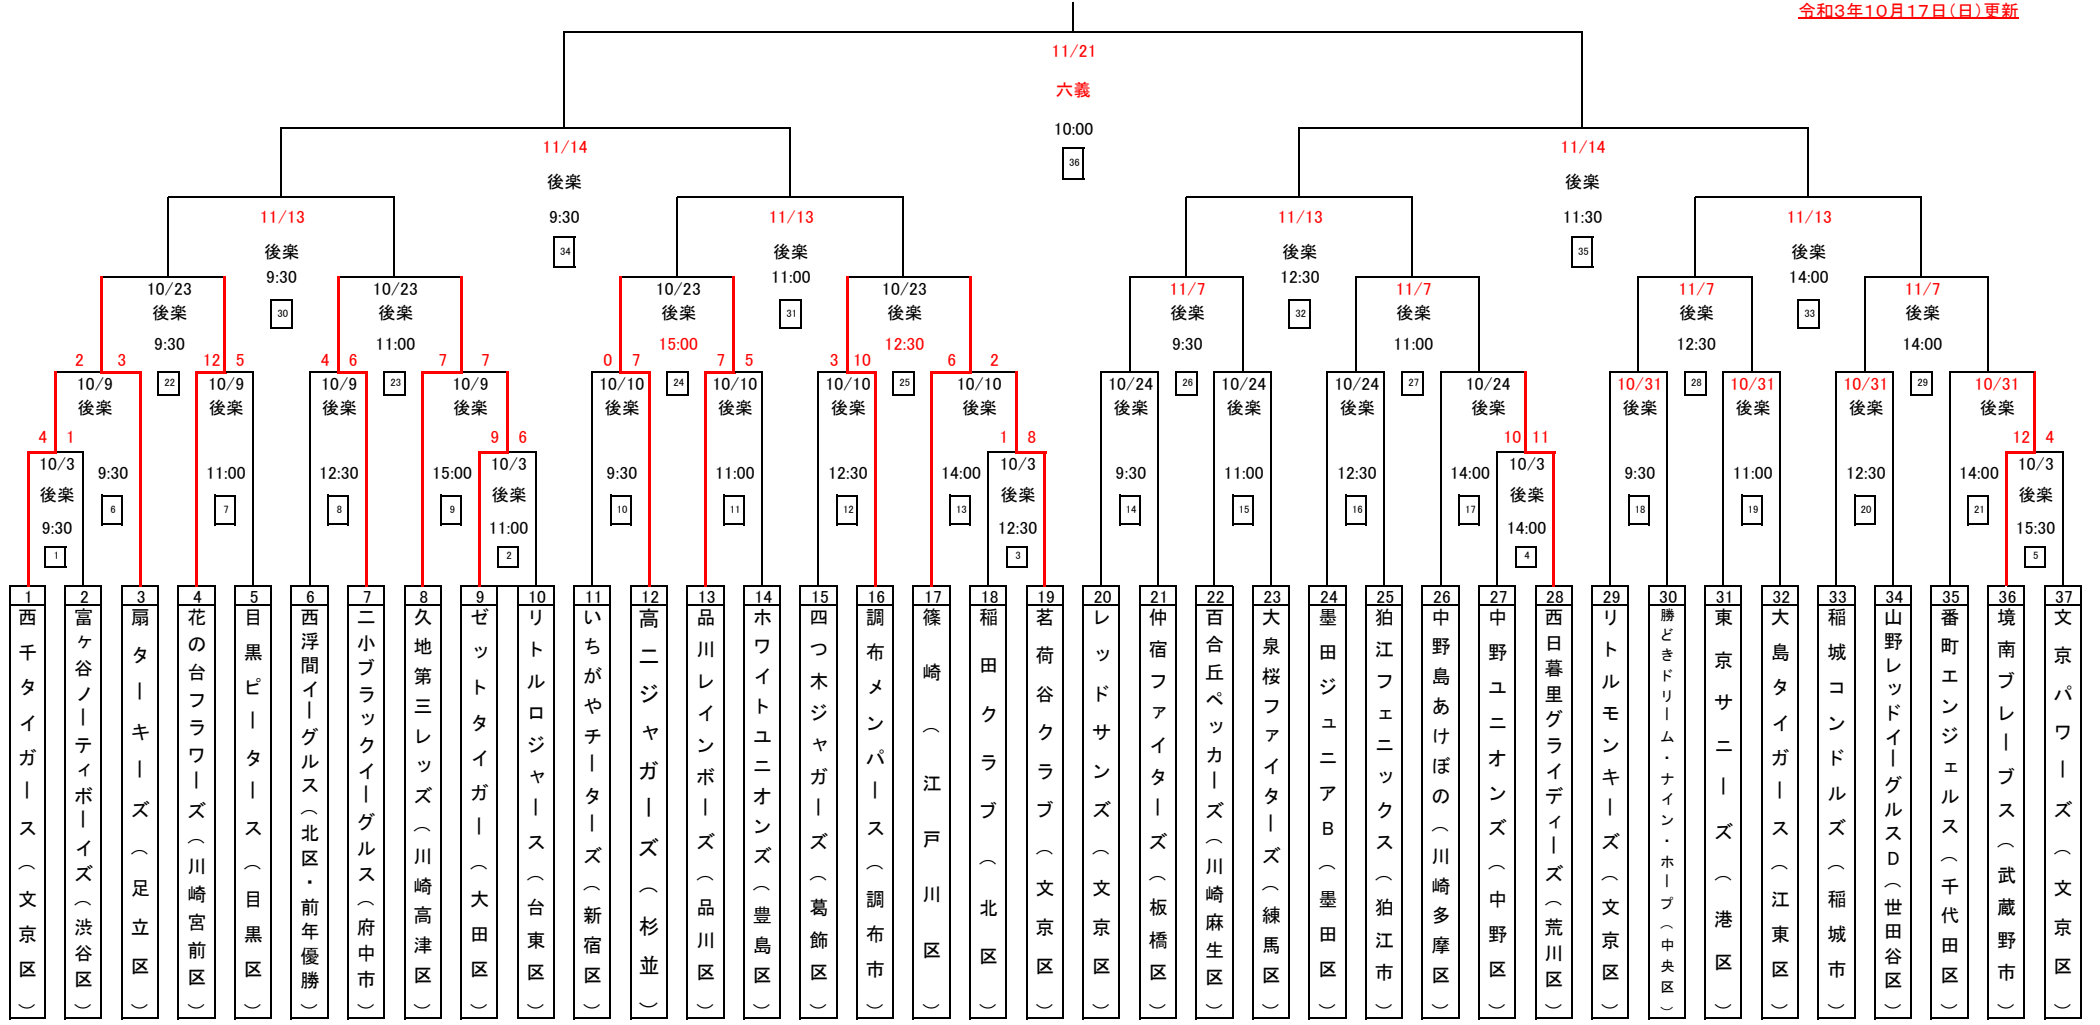

# 若獅子旗争奪第28回学童低学年秋季大会 トーナメント表

令和3年10月17日(日)更新

- |               |                  |              |                  |               |                    |                   |                 |               |                |                 |               |                |                 |                |               |           |            |              |              |                |                  |                 |               |                |                 |               |                   |                |                       |             |               |               |                    |                 |                |              |
|---------------|------------------|--------------|------------------|---------------|--------------------|-------------------|-----------------|---------------|----------------|-----------------|---------------|----------------|-----------------|----------------|---------------|-----------|------------|--------------|--------------|----------------|------------------|-----------------|---------------|----------------|-----------------|---------------|-------------------|----------------|-----------------------|-------------|---------------|---------------|--------------------|-----------------|----------------|--------------|
| 1             | 2                | 3            | 4                | 5             | 6                  | 7                 | 8               | 9             | 10             | 11              | 12            | 13             | 14              | 15             | 16            | 17        | 18         | 19           | 20           | 21             | 22               | 23              | 24            | 25             | 26              | 27            | 28                | 29             | 30                    | 31          | 32            | 33            | 34                 | 35              | 36             | 37           |
| 西千タイガース (文京区) | 富ヶ谷ノーティポイズ (渋谷区) | 扇ターキーズ (足立区) | 花の台フラワーズ (川崎宮前区) | 目黒ピーターズ (目黒区) | 西浮間イーグルス (北区・前年優勝) | 二小ブラックイーグルス (府中市) | 久地第三レッズ (川崎高津区) | ゼットタイガー (大田区) | リトルロジャース (台東区) | いちがやチーターズ (新宿区) | 高ニジャガーズ (杉並区) | 品川レインボーズ (品川区) | ホワイトユニオンズ (豊島区) | 四つ木ジャガーズ (葛飾区) | 調布メンパース (調布市) | 篠崎 (江戸川区) | 稲田クラブ (北区) | 若荷谷クラブ (文京区) | レッドサンズ (文京区) | 仲宿ファイターズ (板橋区) | 百合丘ペッカーズ (川崎麻生区) | 大泉桜ファイターズ (練馬区) | 墨田ジュニアB (墨田区) | 狛江フェニックス (狛江市) | 中野島あけぼの (川崎多摩区) | 中野ユニオンズ (中野区) | 西日暮里グライディーズ (荒川区) | リトルモンキーズ (文京区) | 勝どきドリーム・ナイン・ホープ (中央区) | 東京サニーズ (港区) | 大島タイガース (江東区) | 稲城コンドルズ (稲城市) | 山野レッドイーグルスD (世田谷区) | 番町エンジェルズ (千代田区) | 境南ブレイブス (武蔵野市) | 文京パワーズ (文京区) |