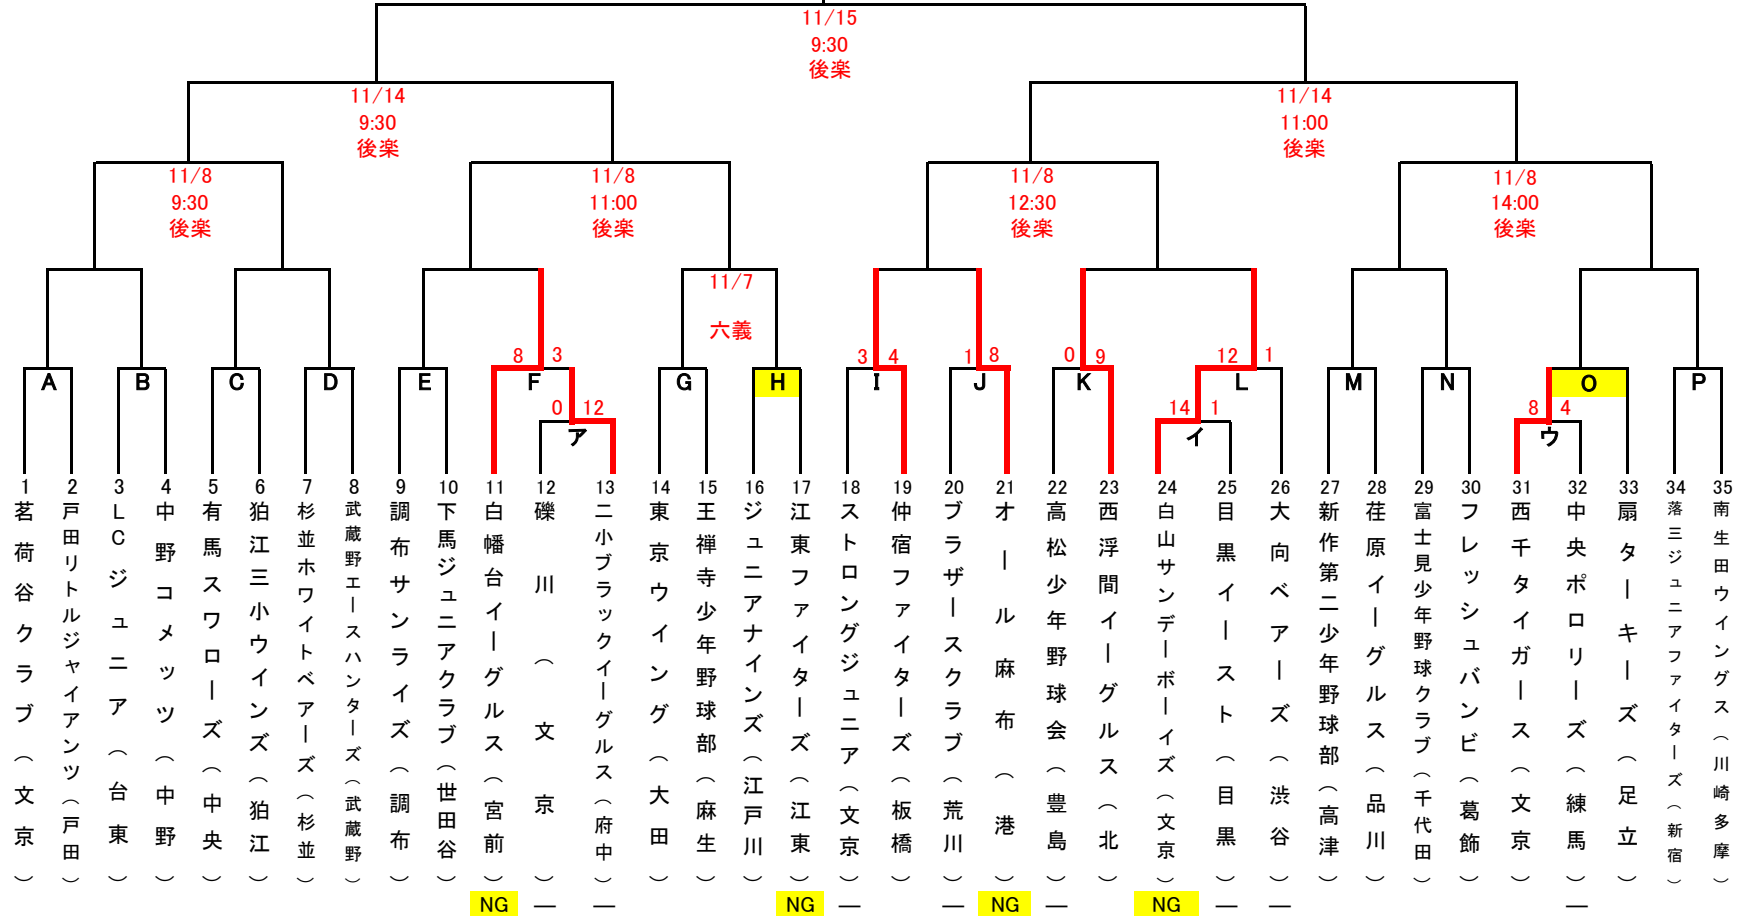

# R2・若獅子旗争奪「第27回学童低学年秋季大会」

35

・開会式は行いません

・閉会式は入賞2チームで実施します

← 三回戦を  
11/7(土)迄に終了

← 10/31(土)NG

## 《第1・2回戦・試合日時》

|        |      |       |        |       |       |        |       |       |        |       |       |        |       |       |
|--------|------|-------|--------|-------|-------|--------|-------|-------|--------|-------|-------|--------|-------|-------|
| ア      | 10/4 | 9:30  | A      | 10/25 | 9:30  | E      | 10/25 | 15:30 | I      | 10/18 | 9:30  | M      | 10/24 | 9:30  |
| イ      | 10/4 | 11:00 | B      | 10/25 | 11:00 | F      | 10/18 | 15:30 | J      | 10/18 | 11:00 | N      | 10/24 | 11:00 |
| ウ      | 10/4 | 12:30 | C      | 10/25 | 12:30 | G      | 10/24 | 12:30 | K      | 10/18 | 12:30 | O      | 10/31 | 14:00 |
| 【後楽Gr】 |      |       | D      | 10/25 | 14:00 | H      | 11/1  | 9:30  | L      | 10/18 | 14:00 | P      | 10/24 | 14:00 |
|        |      |       | 【後楽Gr】 |       |       | 【後楽Gr】 |       |       | 【後楽Gr】 |       |       | 【後楽Gr】 |       |       |