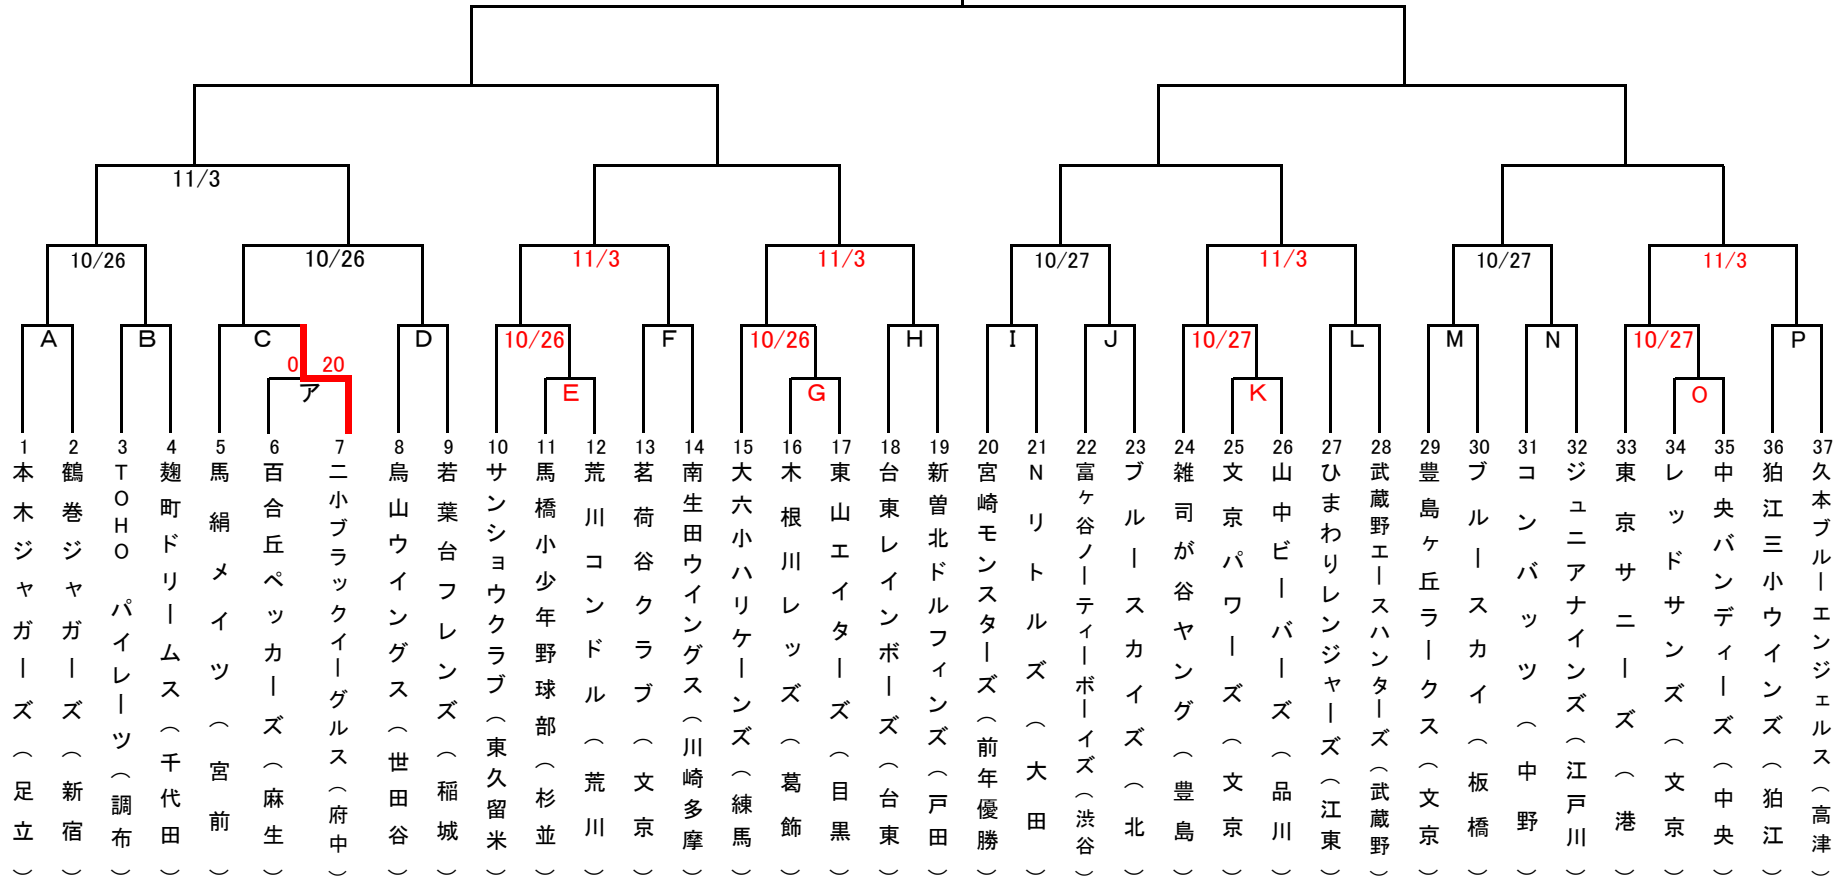

R1・若獅子旗争奪「第26回学童低学年秋季大会」

37

・開会式は行いません

・閉会式は入賞2チームで実施します

《第1・2回戦・試合日時》

ア	10/6	9:30	A	10/12	9:30	E	10/13	9:30	I	10/20	9:30	M	10/20	9:30
イ	10/6	10:50	B	10/12	11:00	F	10/13	11:00	J	10/20	11:00	N	10/20	11:00
ウ	10/6	12:10	C	10/12	12:30	G	10/13	12:30	K	10/20	12:30	O	10/20	12:30
エ	10/6	13:30	D	10/12	14:00	H	10/13	14:00	L	10/20	14:00	P	10/20	14:00
オ	10/6	14:50												

【後楽】

【後楽】

【後楽】

【六義A】

【六義B】