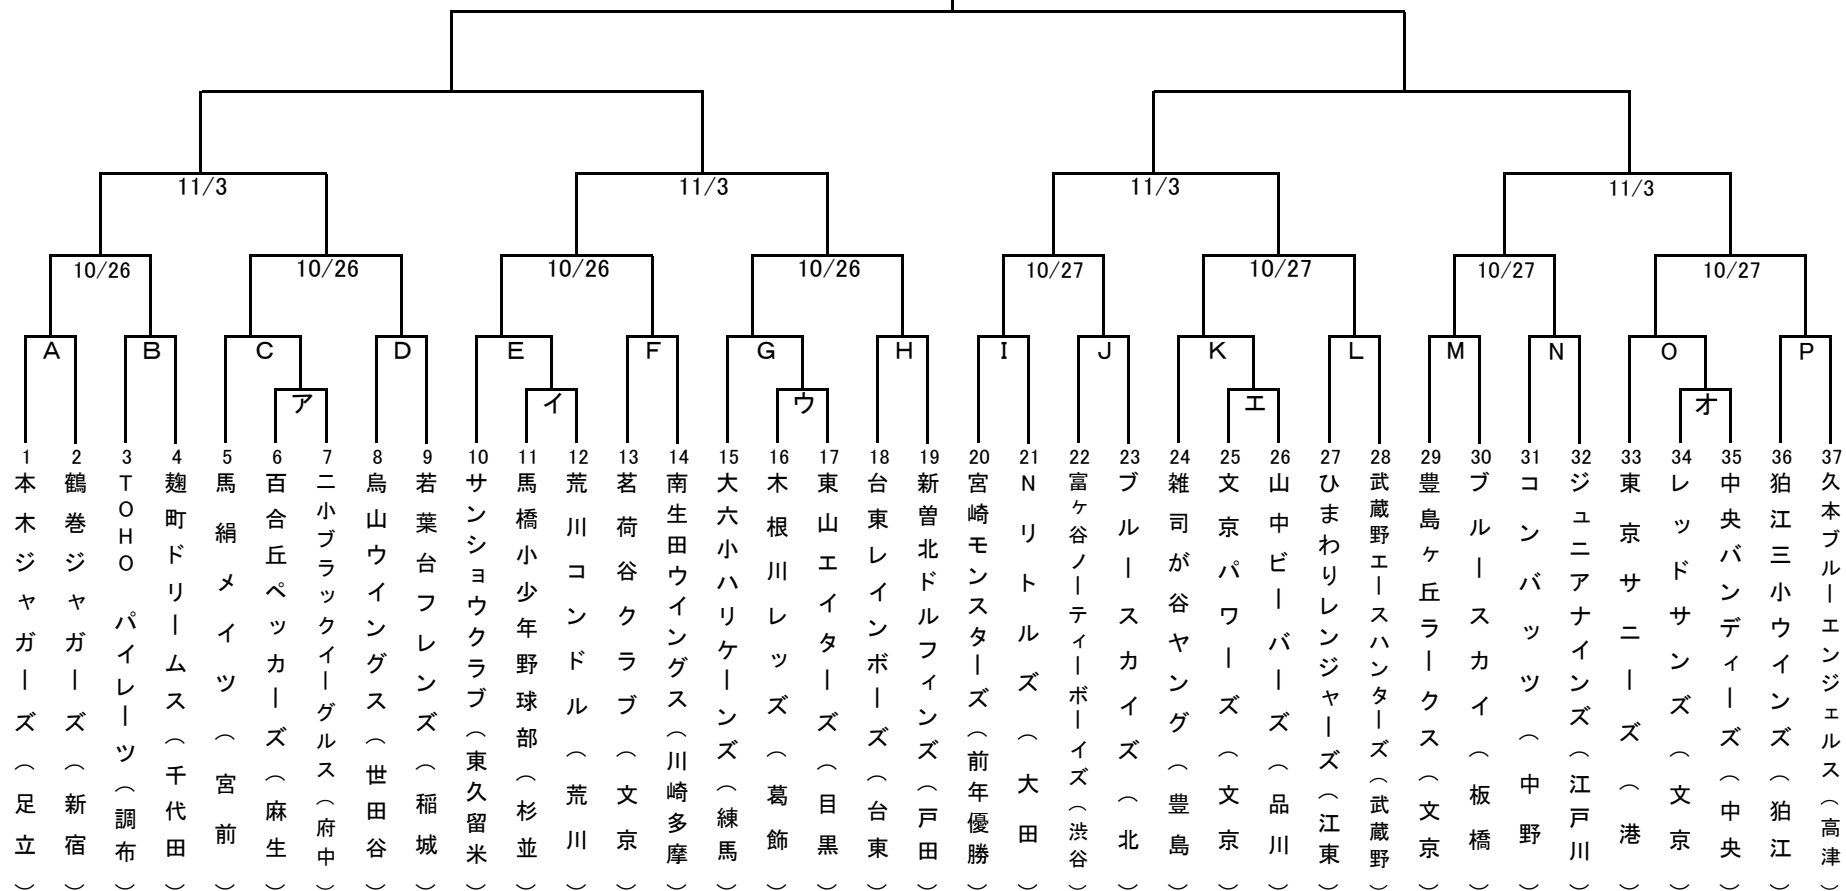

R1・若獅子旗争奪「第26回学童低学年秋季大会」

37

・開会式は行いません

・閉会式は入賞2チームで実施します

《第1・2回戦・試合日時》

ア	10/6	9:30	A	10/12	9:30	E	10/13	9:30	I	10/20	9:30	M	10/20	9:30
イ	10/6	10:50	B	10/12	11:00	F	10/13	11:00	J	10/20	11:00	N	10/20	11:00
ウ	10/6	12:10	C	10/12	12:30	G	10/13	12:30	K	10/20	12:30	O	10/20	12:30
エ	10/6	13:30	D	10/12	14:00	H	10/13	14:00	L	10/20	14:00	P	10/20	14:00
オ	10/6	14:50												

【後楽】

【後楽】

【後楽】

【六義A】

【六義B】