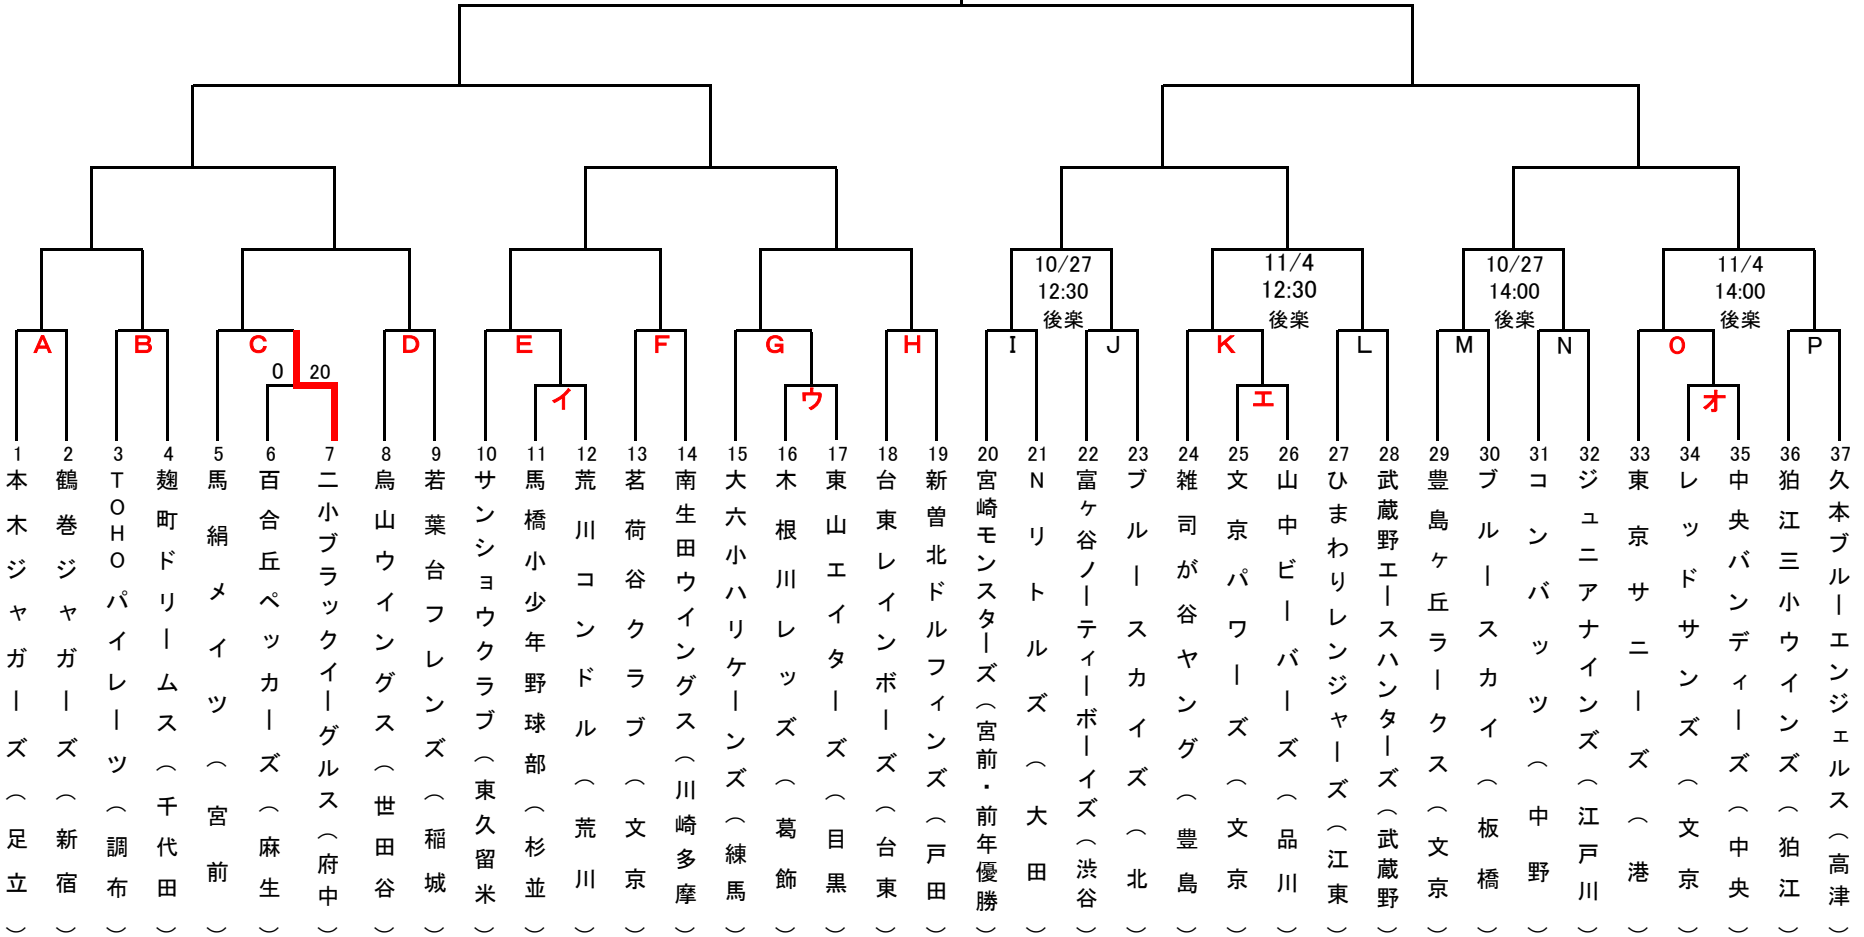

R1・若獅子旗争奪「第26回学童低学年秋季大会」

37

・開会式は行いません

・閉会式は入賞2チームで実施します

《第1・2回戦・試合日時》

I	10/20	9:30	M	10/20	9:30	A	10/26	9:30	K	10/27	9:30	C	11/3	9:30	G	11/4	9:30
J	10/20	11:00	N	10/20	11:00	B	10/26	11:00	O	10/27	11:00	D	11/3	11:00	H	11/4	11:00
エ	10/20	12:30	オ	10/20	12:30	イ	10/26	12:30				E	11/3	12:30			
L	10/20	14:00	P	10/20	14:00	ウ	10/26	14:00				F	11/3	14:00			

【六義A】

【六義B】

【後楽】

【後楽】

【後楽】

【後楽】